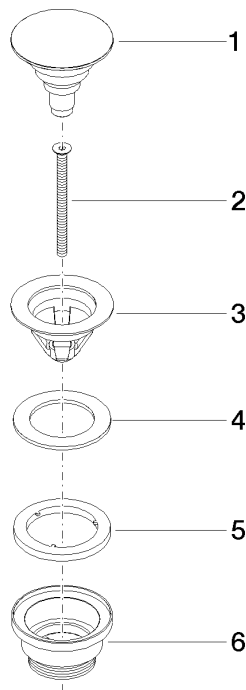

10 125 970

Passt zu: IMO, LULU, MADISON, MEM,
TARA, CL.1, LISSÉ, VAIA, META, CYO

	Schwarz matt	10 125 970-33
	Chrom	10 125 970-00
	Platin gebürstet	10 125 970-06
	Platin	10 125 970-08
	Messing (23kt Gold)	10 125 970-09
	Dark Chrome	10 125 970-19
	Light Gold	10 125 970-26
	Light Gold gebürstet	10 125 970-27
	Messing gebürstet (23kt Gold)	10 125 970-28
	Platin / Platin gebürstet	10 125 970-36
	Messing / Messing gebürstet (23kt Gold)	10 125 970-38
	Bronze gebürstet	10 125 970-42
	Champagne gebürstet (22kt Gold)	10 125 970-46
	Champagne (22kt Gold)	10 125 970-47
	Chrom gebürstet	10 125 970-93
	Dark Platinum gebürstet	10 125 970-99

Ablaufgarnitur mit Druckverschluss 1 1/4" - Schwarz matt

IMO

10 125 970

Nur für Becken mit Überlauf geeignet.

10 125 970

mm [inches]

10 125 970

Ersatzteile für die
anderen
Oberflächenvarianten
finden Sie hier:
Chrom

Ersatzteilstückliste

Nr.	Artikelnummer	Benennung	Verbaumenge	Lieferzeit
1	04 31 20 096 00-33	Stopfen	1	30
2	09 30 30 179 90	Schraube	1	2
3	09 11 01 038-33	Kelch	1	30
4	09 14 05 061 90	Dichtung	1	2
5	09 14 03 153 90	Dichtung	1	2
6	09 11 10 156-33	Anschluss	1	60